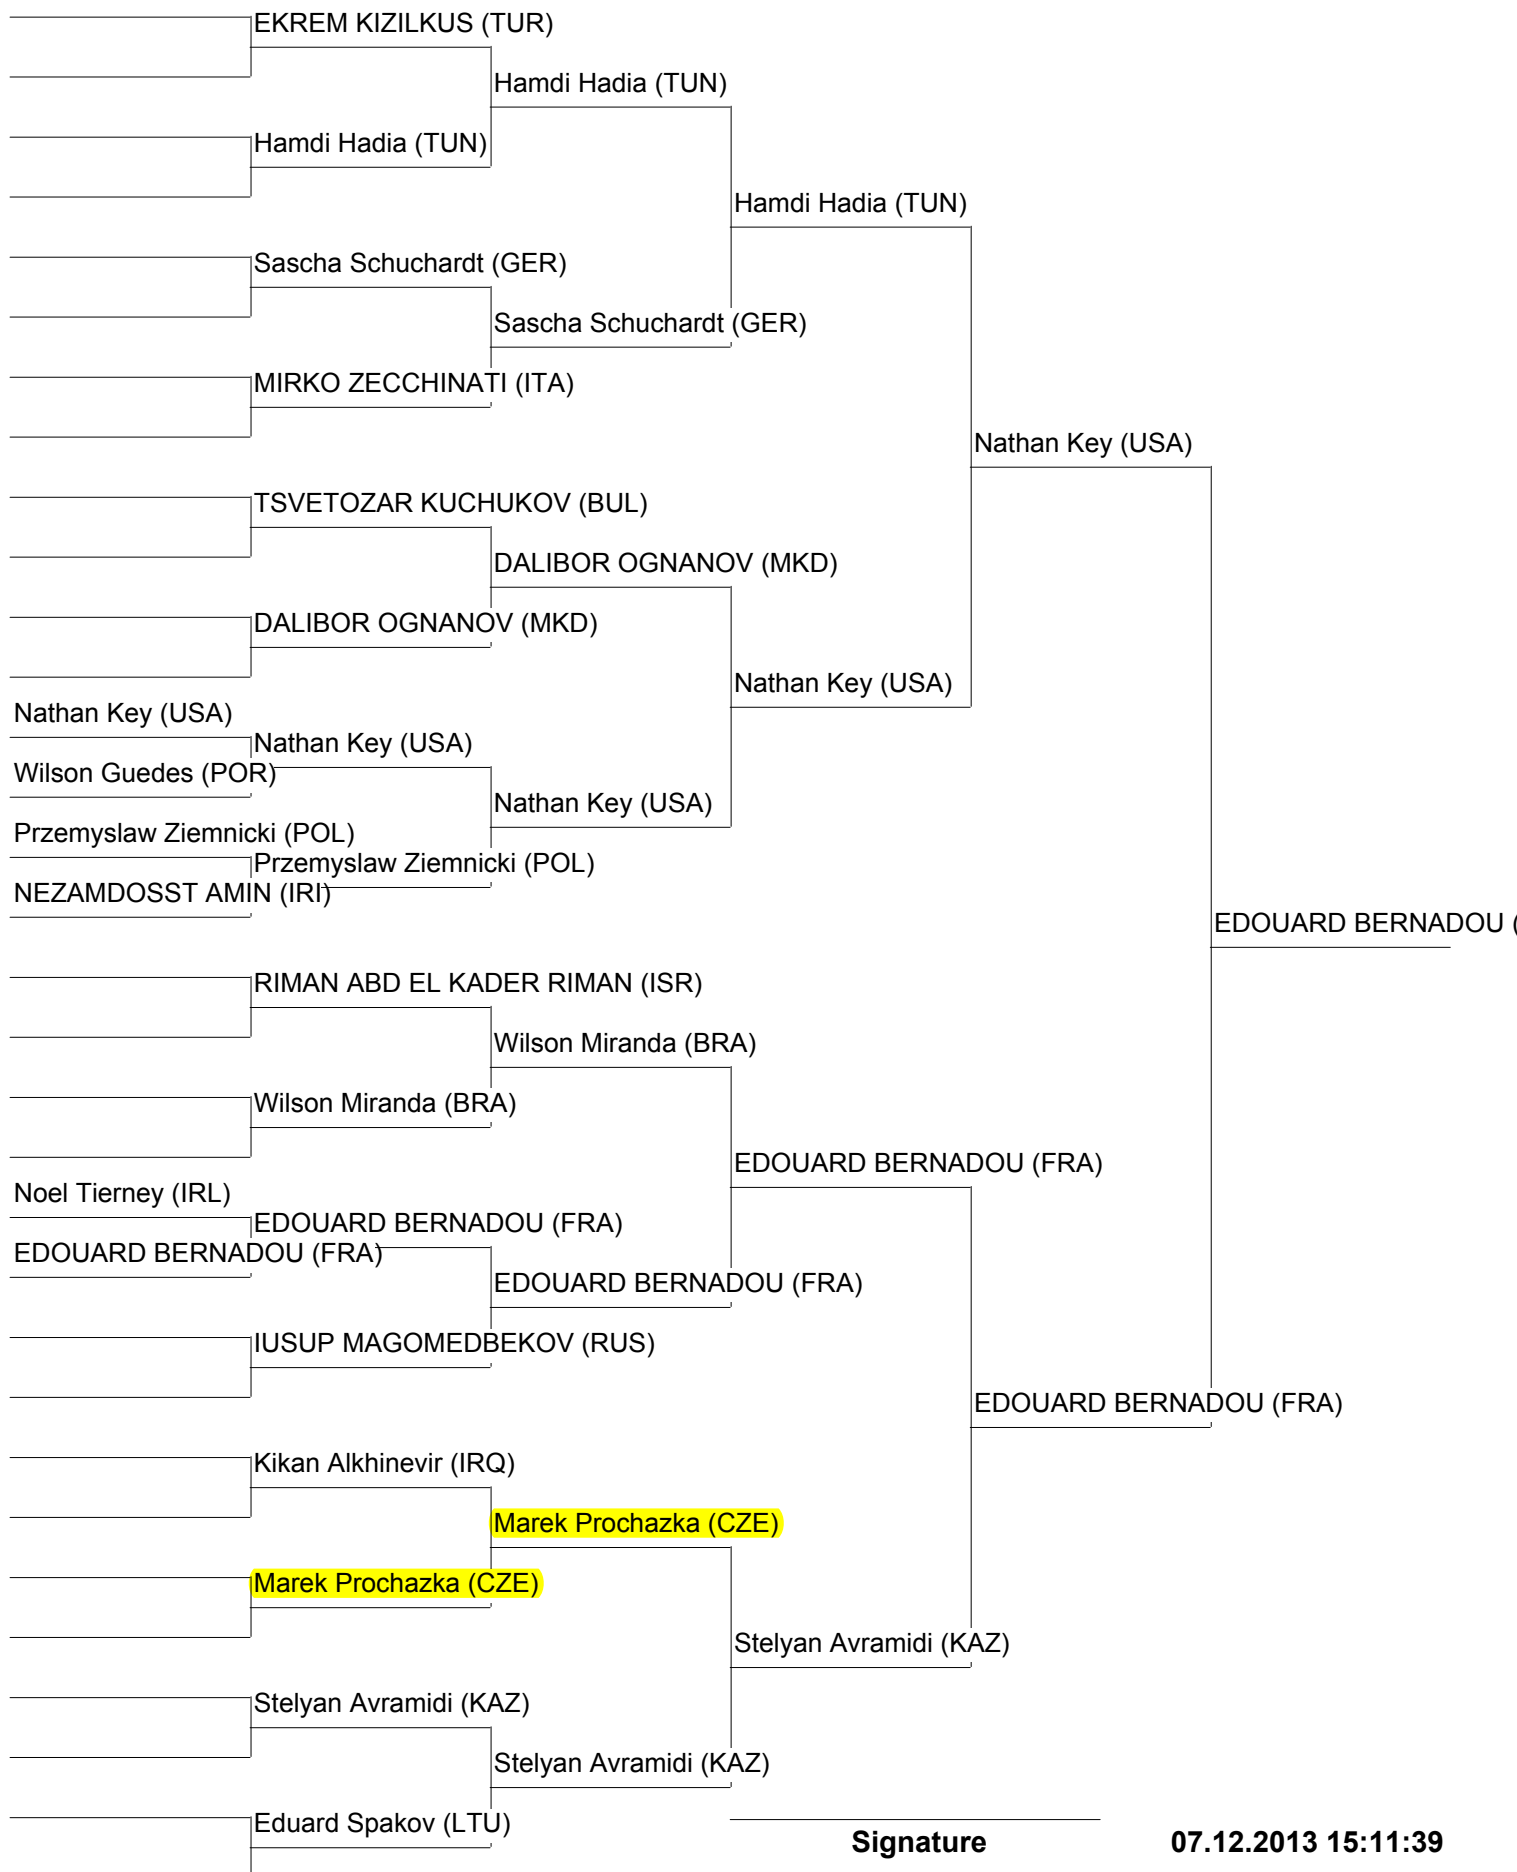

Antalya

30.11.2013 - 08.12.2013

Signature

07.12.2013 14:38:56

KL female +70kg

Wako Seniors World Kickboxing Championship

Antalya

30.11.2013 - 08.12.2013

Signature

07.12.2013 14:38:56

FC male -75kg

Wako Seniors World Kickboxing Championship

Antalya

30.11.2013 - 08.12.2013

Signature

07.12.2013 15:11:39