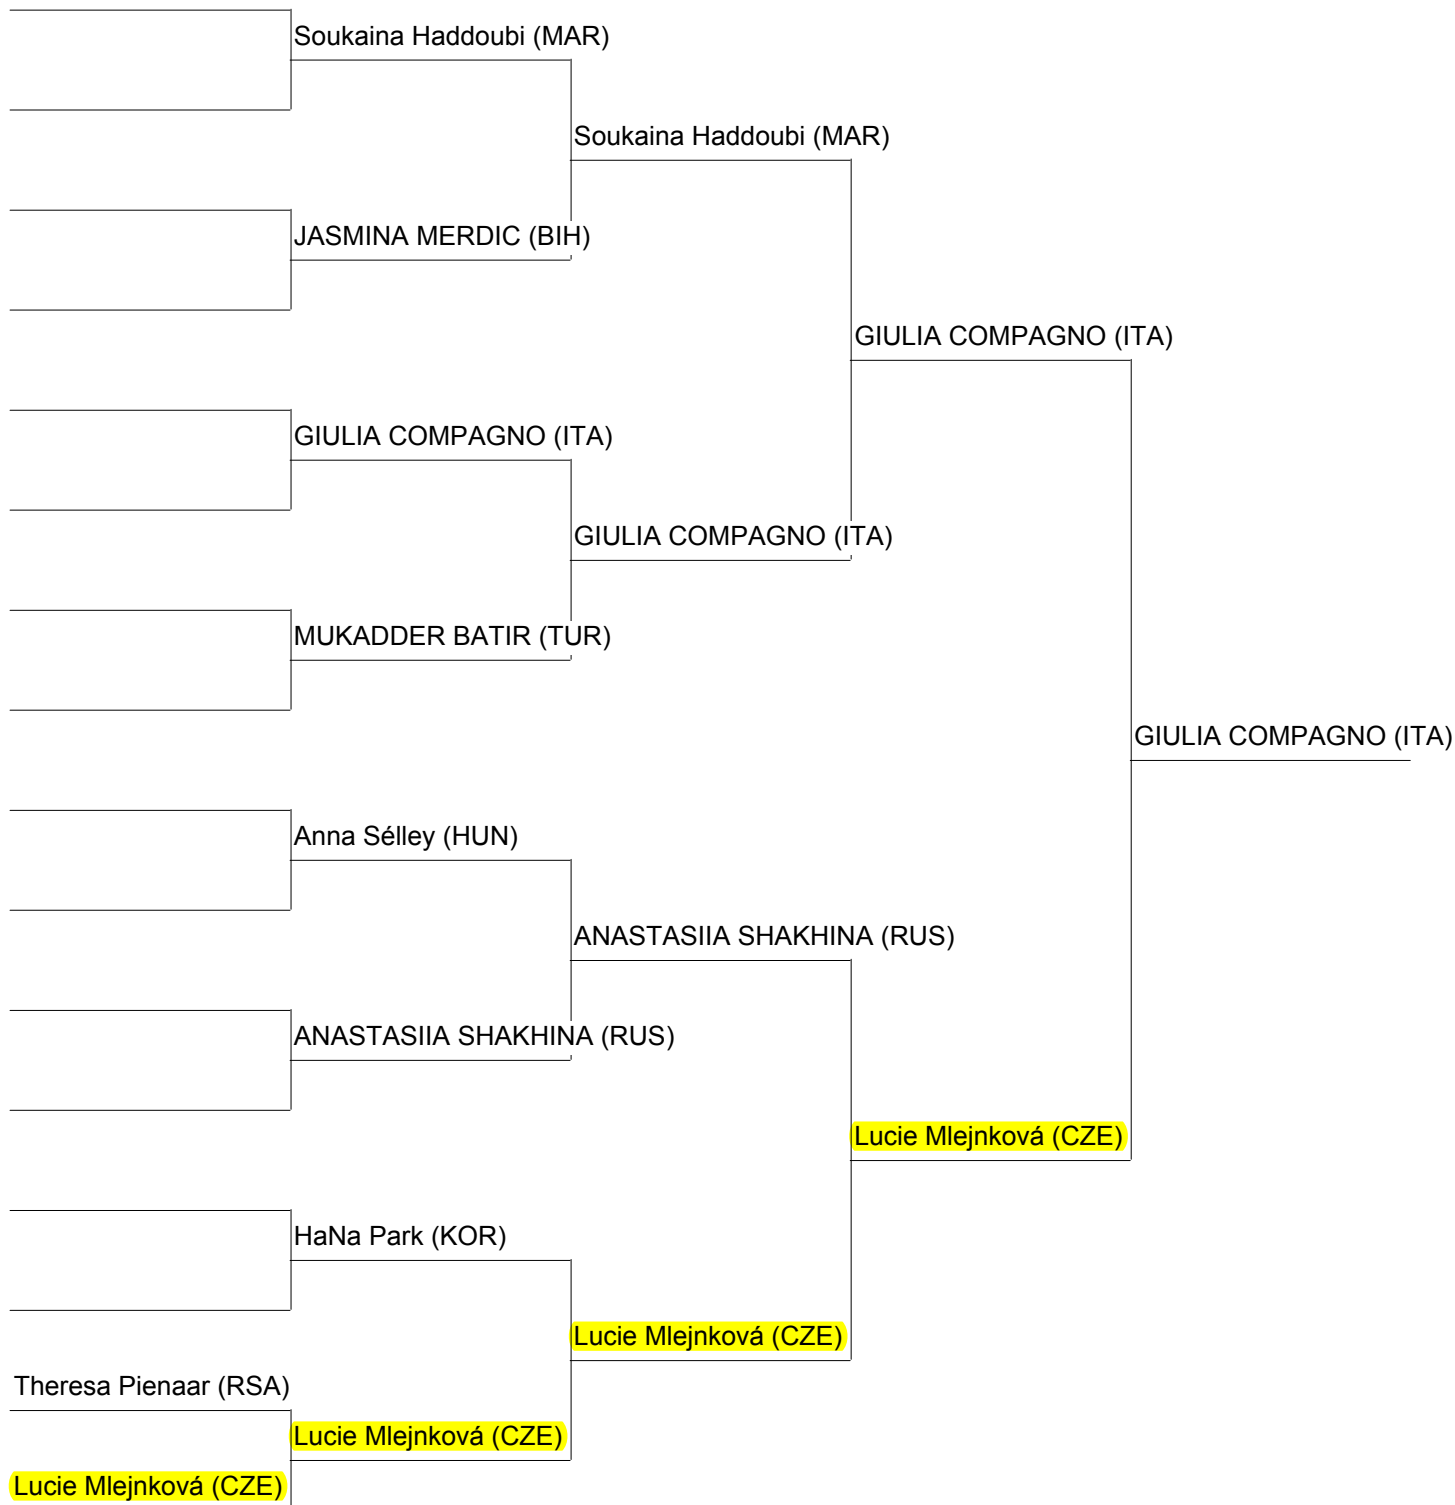

Antalya

30.11.2013 - 08.12.2013

Signature

07.12.2013 14:38:56

KL female +70kg

Wako Seniors World Kickboxing Championship

Antalya

30.11.2013 - 08.12.2013

Signature

07.12.2013 14:38:56

FC male -75kg

Wako Seniors World Kickboxing Championship

Antalya

30.11.2013 - 08.12.2013

Signature

07.12.2013 15:11:39