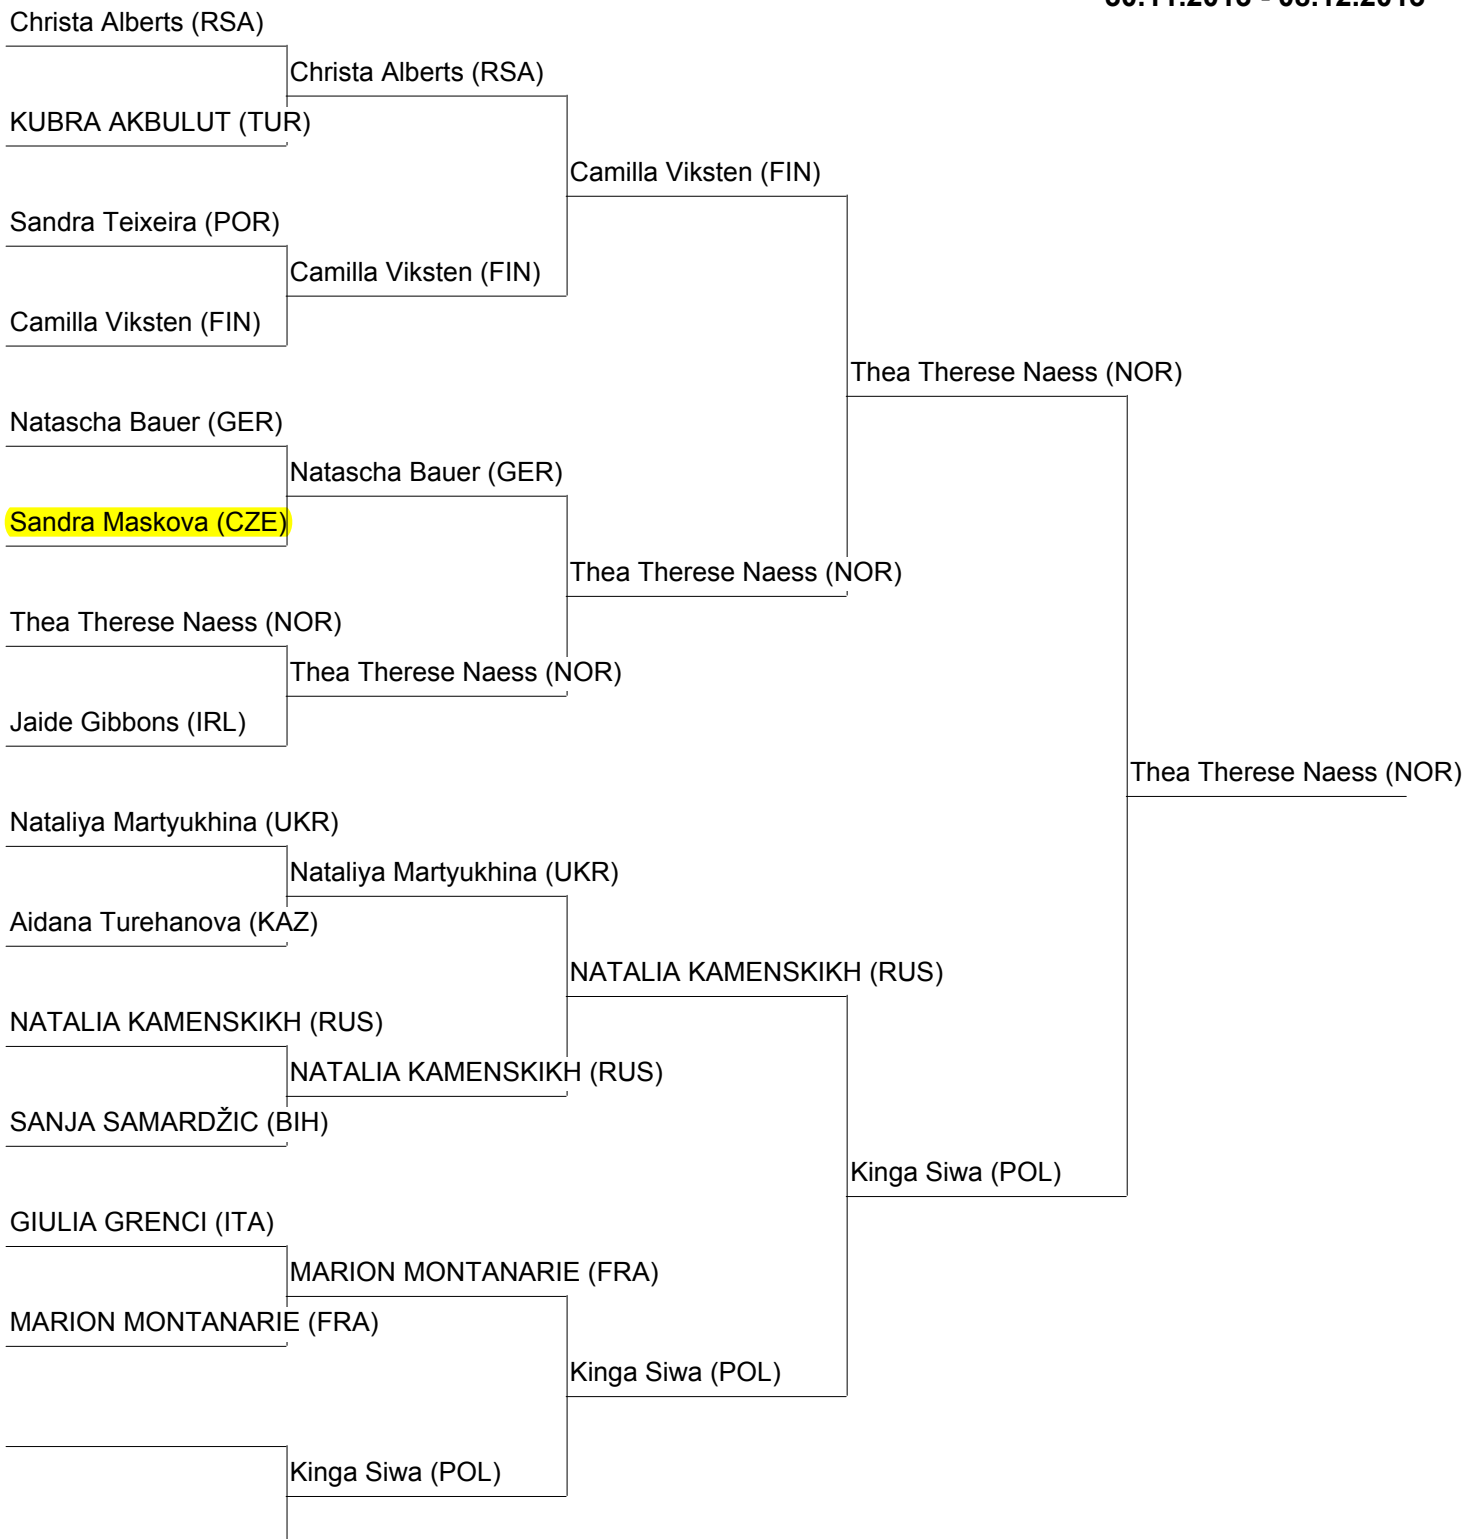

Signature

07.12.2013 15:11:39

FC female -60kg

Wako Seniors World Kickboxing Championship

Antalya

30.11.2013 - 08.12.2013

Signature

07.12.2013 15:11:39