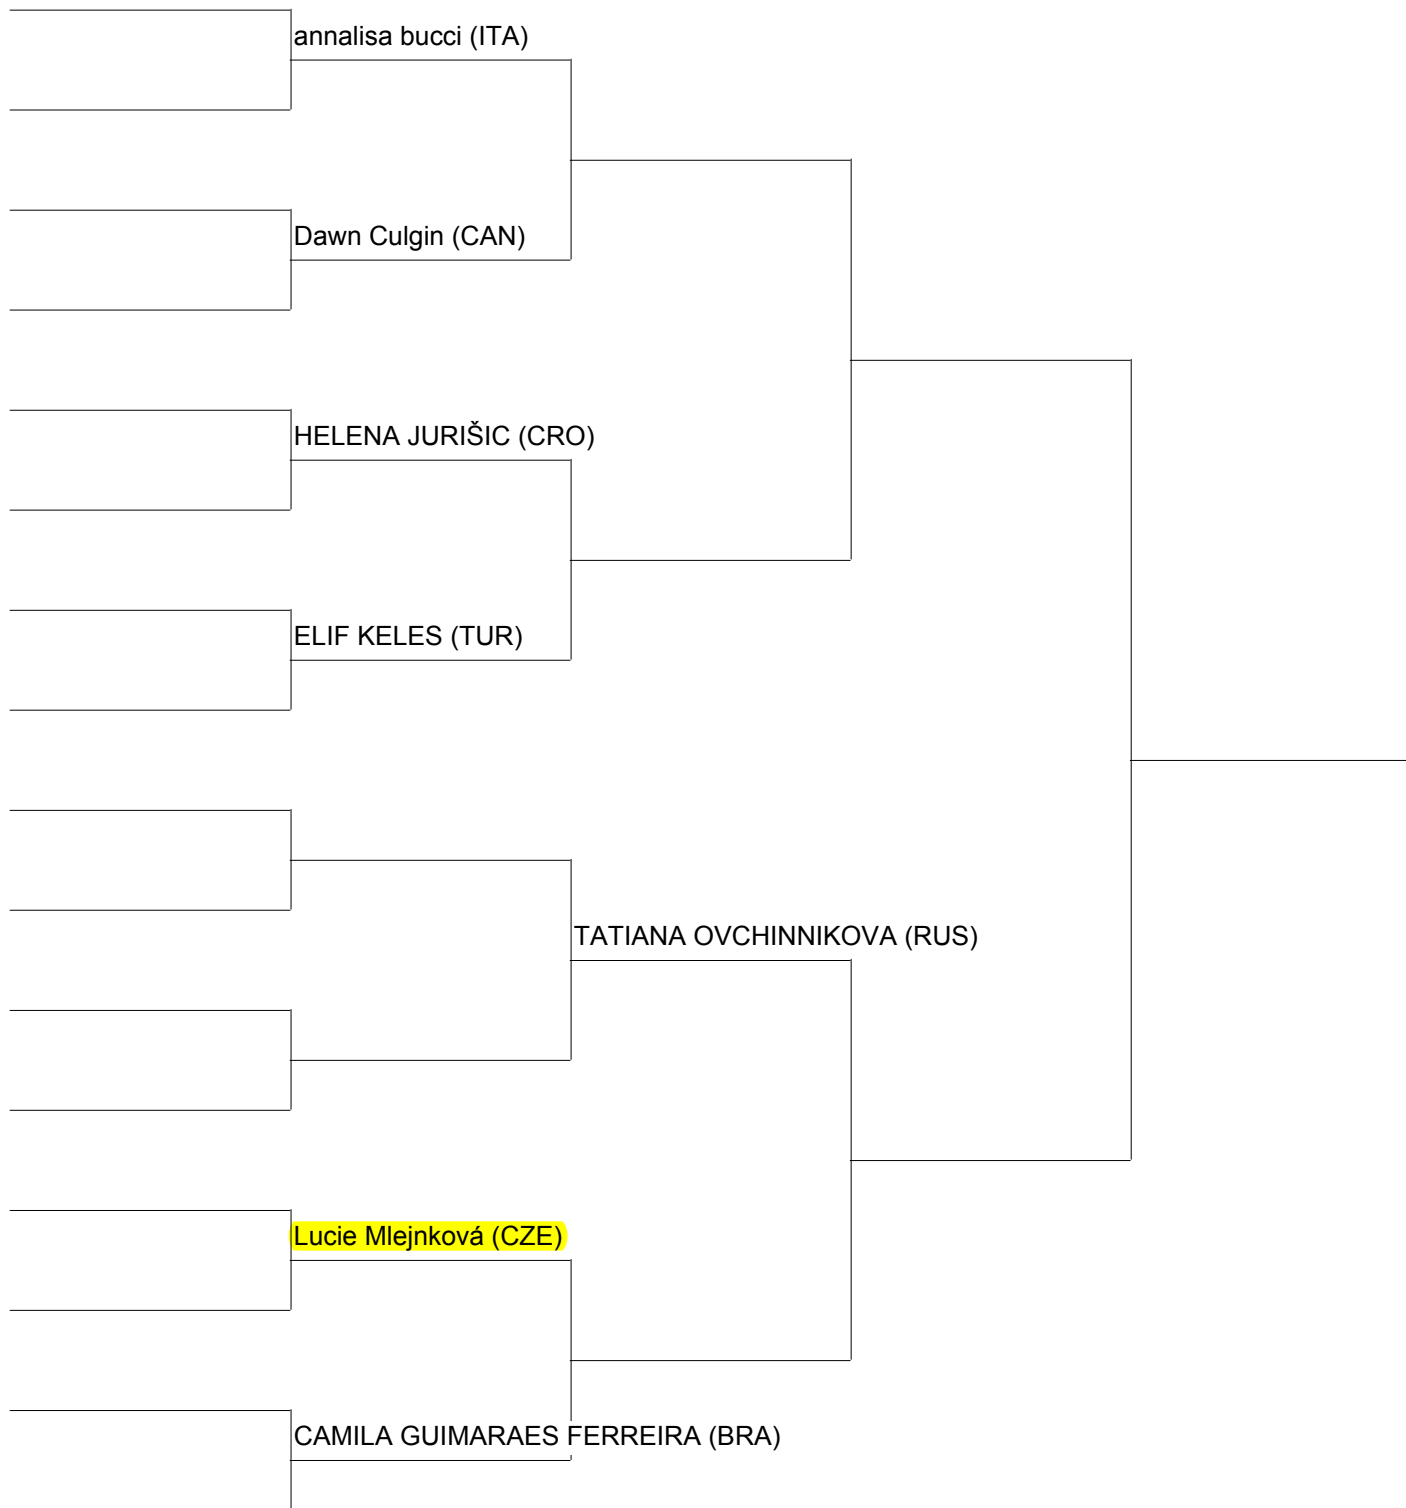

K1 men -81kg

WCH 2013 Brazil LK K1
Brazil
28.09.2013 - 05.10.2013

K1 men -91kg

WCH 2013 Brazil LK K1
Brazil
28.09.2013 - 05.10.2013

Signature

01.10.2013 01:57:16

K1 women -56kg

WCH 2013 Brazil LK K1
Brazil
28.09.2013 - 05.10.2013

Signature

01.10.2013 01:57:16

K1 women -70kg

WCH 2013 Brazil LK K1
Brazil
28.09.2013 - 05.10.2013

Signature

01.10.2013 01:57:16

LK men -75kg

WCH 2013 Brazil LK K1
Brazil
28.09.2013 - 05.10.2013