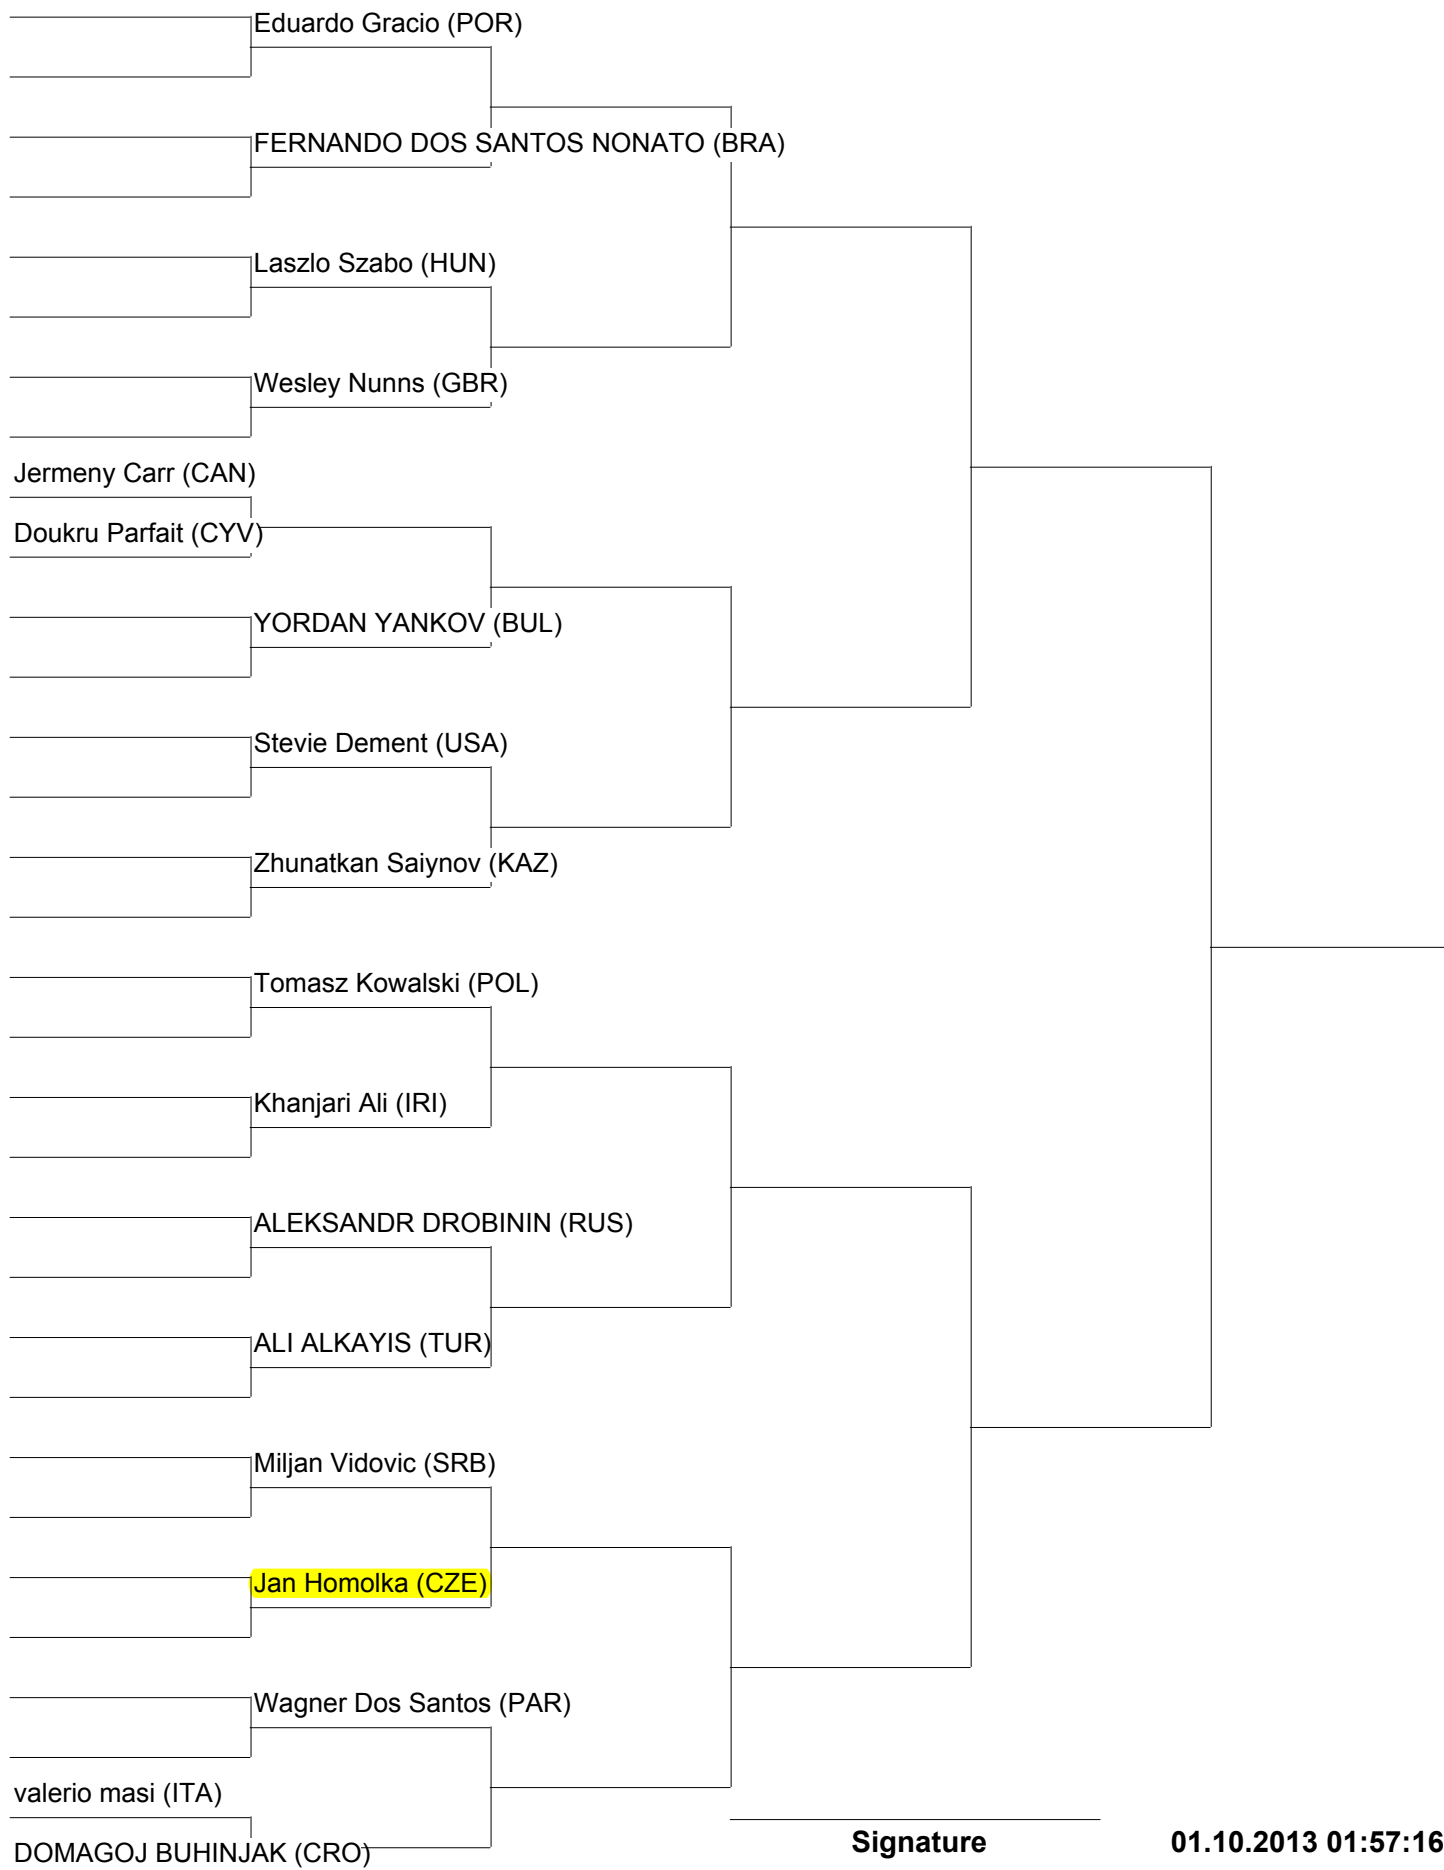

K1 men -81kg

WCH 2013 Brazil LK K1
Brazil
28.09.2013 - 05.10.2013

K1 men -91kg

WCH 2013 Brazil LK K1
Brazil
28.09.2013 - 05.10.2013

Signature

01.10.2013 01:57:16

K1 women -56kg

WCH 2013 Brazil LK K1
Brazil
28.09.2013 - 05.10.2013

Signature

01.10.2013 01:57:16

K1 women -70kg

WCH 2013 Brazil LK K1
Brazil
28.09.2013 - 05.10.2013

Signature

01.10.2013 01:57:16

LK men -75kg

WCH 2013 Brazil LK K1
Brazil
28.09.2013 - 05.10.2013