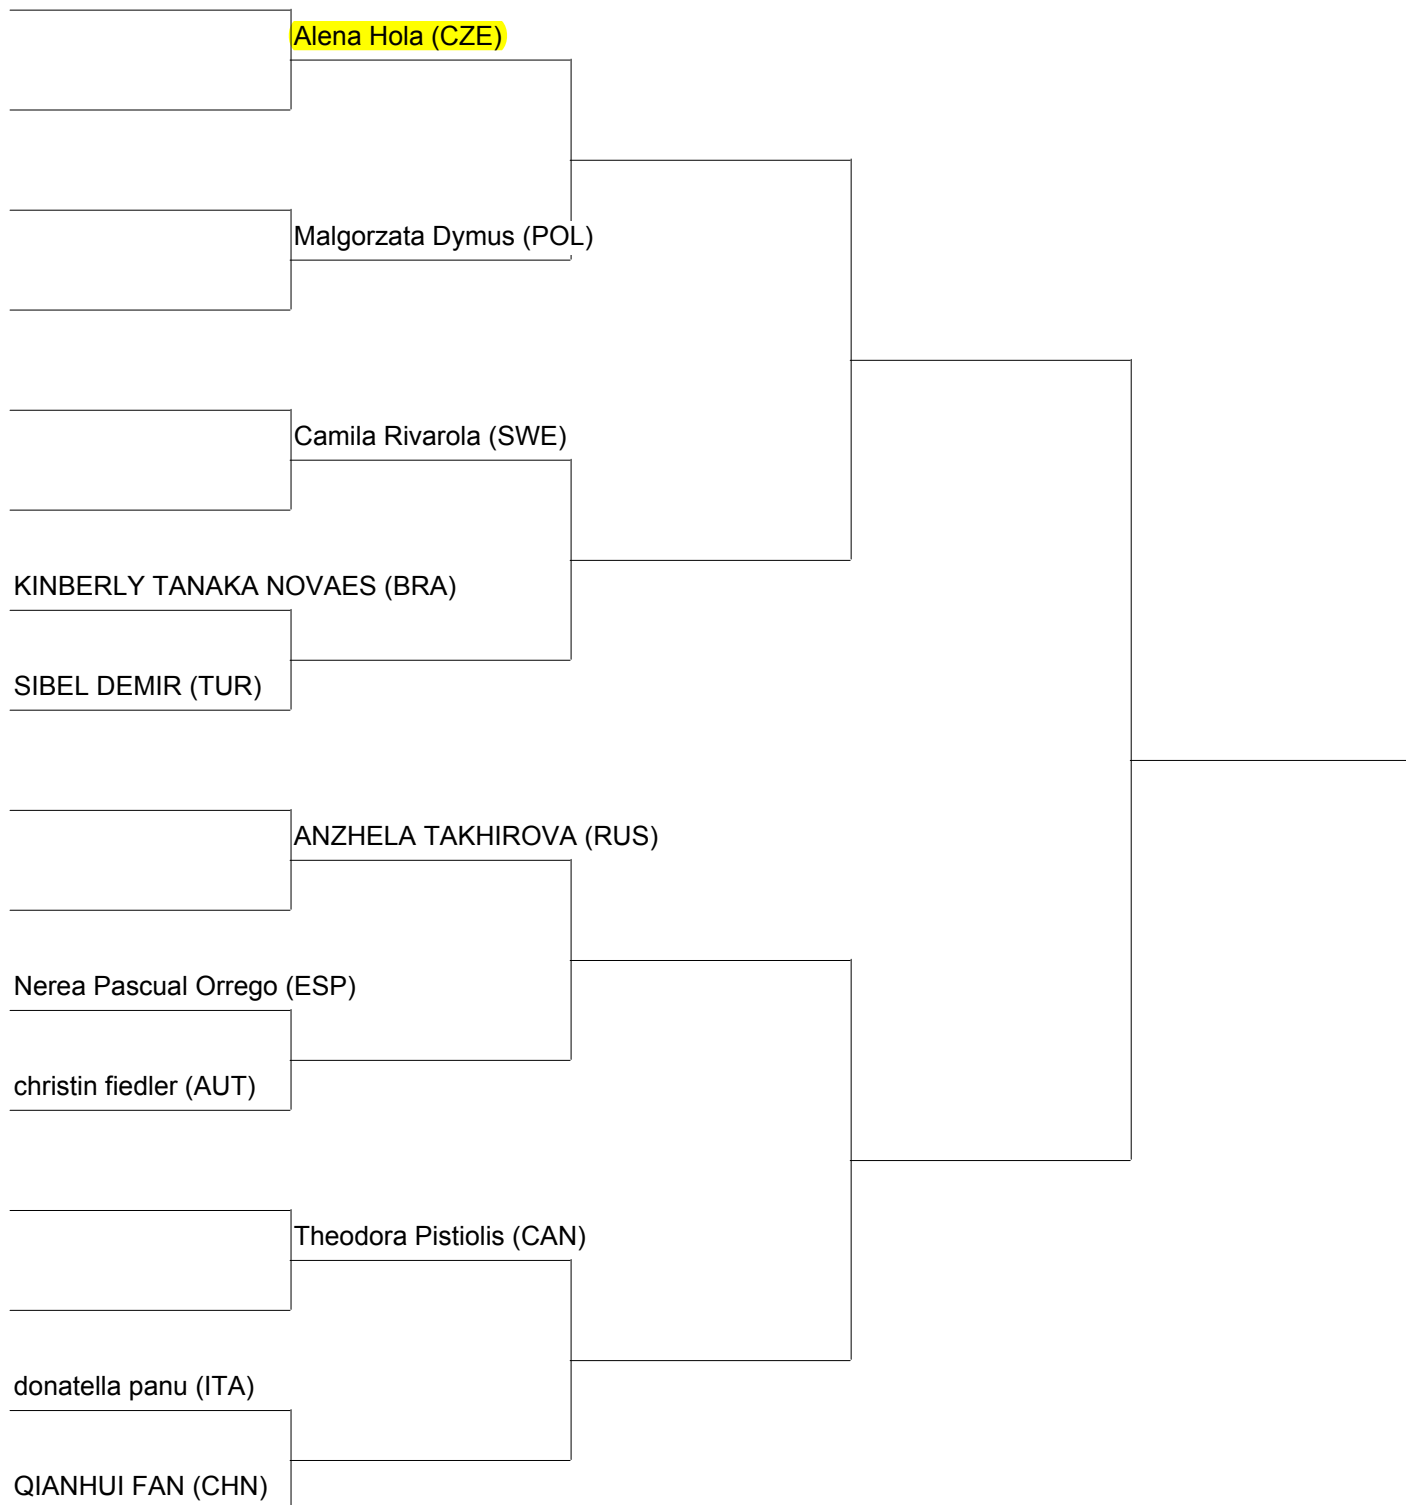

K1 men -81kg

WCH 2013 Brazil LK K1
Brazil
28.09.2013 - 05.10.2013

K1 men -91kg

WCH 2013 Brazil LK K1
Brazil
28.09.2013 - 05.10.2013

Signature

01.10.2013 01:57:16

K1 women -56kg

WCH 2013 Brazil LK K1
Brazil
28.09.2013 - 05.10.2013

Signature

01.10.2013 01:57:16

K1 women -70kg

WCH 2013 Brazil LK K1
Brazil
28.09.2013 - 05.10.2013

Signature

01.10.2013 01:57:16

LK men -75kg

WCH 2013 Brazil LK K1
Brazil
28.09.2013 - 05.10.2013